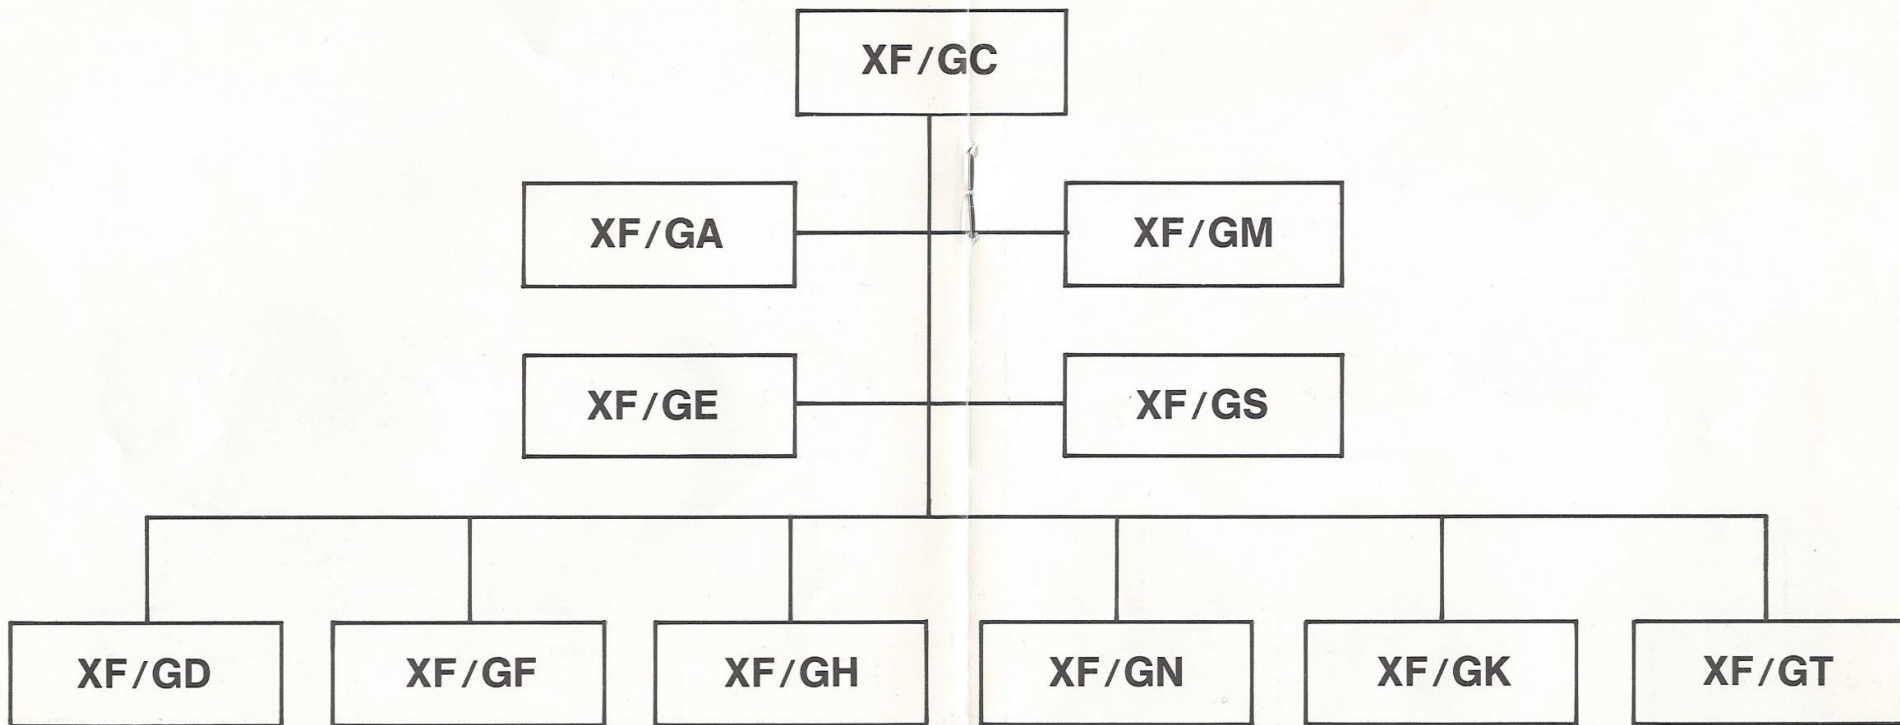

AGF-stationer

XF/GTGC
Sven Askeholm
Tel 1054

XF/GTG
Olow Billow
Tel 1056

XF/GTG
Gunnar Bäck
Tel 1057

XF/GTG
Gottfrid Walter
Tel 1060

XF/GK – Teknik och konstruktion

XF/GKC Arnold Johansson
Sektionschef
Tel 1062