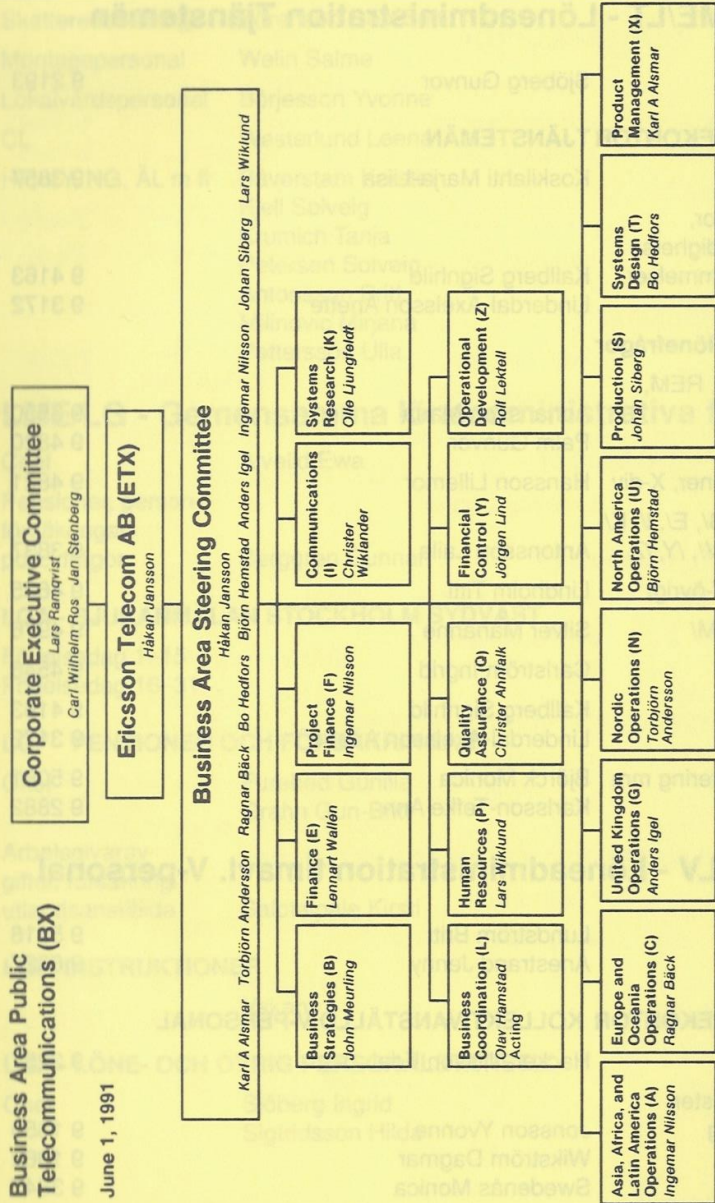

VENEZUELA

Compañía Anónima Ericsson (CEV)

Ave. Francisco de Miranda
Torre Banco de la
Construcción,
Piso 8, La Carlota
Mail: Zona Postal 1071
Apartado 70516
Caracas

Time diff -5

Tf: Nat. 02 238 3022
Internat. +58 2 238 3022
Tlx: 25430, "25430 ERICV VC"
Tg: ericsson
Fax: +58 2 239 0648

**Business Area Public
Telecommunications (BX)**

June 1, 1991

Operating Companies