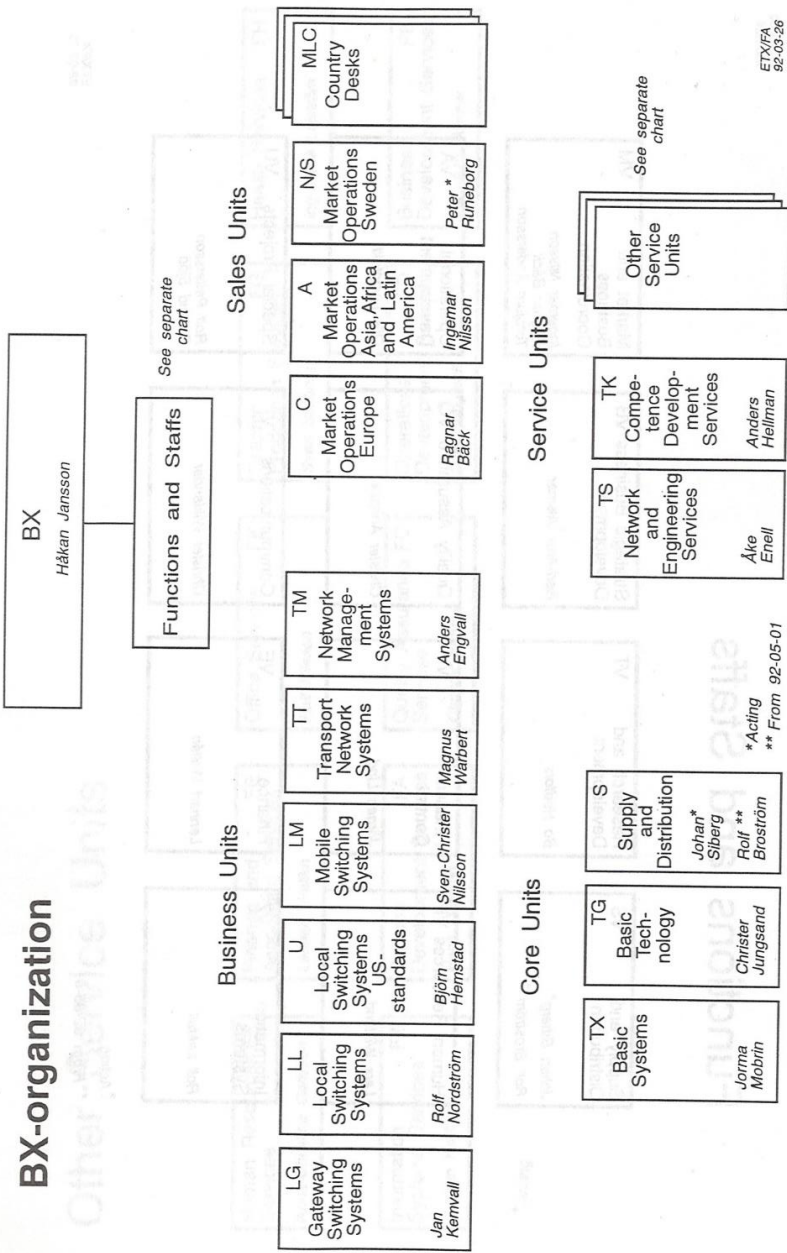

BX-organization

*Acting
** From 92-05-01

See separate chart